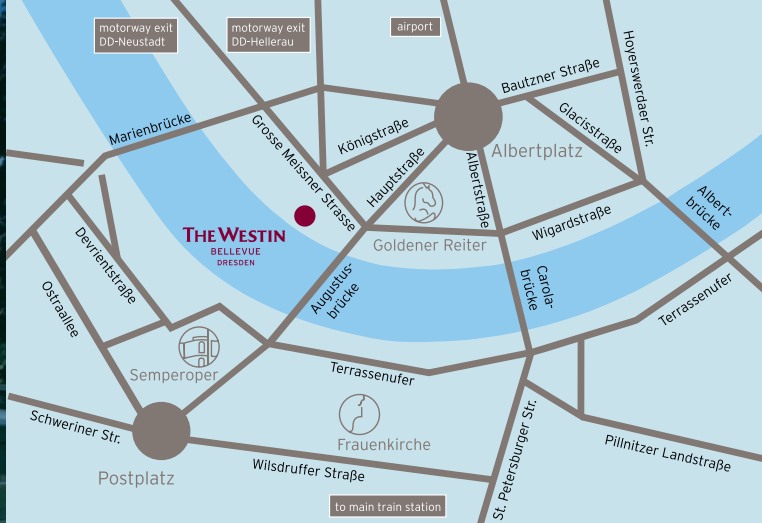

the westin bellevue dresden

The Westin Bellevue Dresden
Große Meißner Strasse 15 01097 Dresden

Telefon +49 351 805 0
Fax +49 351 805 1609

hotelinfo@westin-bellevue.com
westin.com/dresden

Im Herzen der Stadt gelegen, präsentiert das Westin Bellevue Dresden den berühmten »Canaletto-Blick« auf Dresdens Altstadt silhouette. Weltberühmte Sehenswürdigkeiten wie der Zwinger, die Frauenkirche und das Grüne Gewölbe sind nur wenige Gehminuten entfernt. Vis-à-vis vom Hotel befindet sich das Barockviertel Königstraße mit exklusiven Läden, Galerien und Cafés. Ob ein Cocktailempfang in den Bellevuegärten, eine Autopräsentation im barocken Innenhof oder eine Chill-Out-Lounge im Atrium – die Locations im Westin Bellevue Dresden wandeln sich für jeden Anlass zur perfekten Kulisse. Der Tagungsbereich ist geeignet für Veranstaltungen mit bis zu 1.000 Personen.

ANBINDUNG ZUM HOTEL

Flughafen Dresden	11 km
Hauptbahnhof	3 km
Bahnhof Dresden Neustadt	1 km
Autobahn, Hellerau	10 km
Straßenbahnhaltestelle Neustädter Markt	0.1 km
Internationales Congress Center	1 km
Messe Dresden	4.0 km
Semperoper	0.5 km
Frauenkirche	1 km

RESTAURANTS UND BARS

Restaurant Canaletto
Gehobene internationale Küche
Biergarten Elbsegler
Direkt an der Elbe gelegen mit Canaletto-Blick
Café-Bar Pöppelmann
Mit angeschlossenem barocken Innenhof
Palaisrestaurant
Mit reichhaltigem WESTIN Frühstücksbuffet