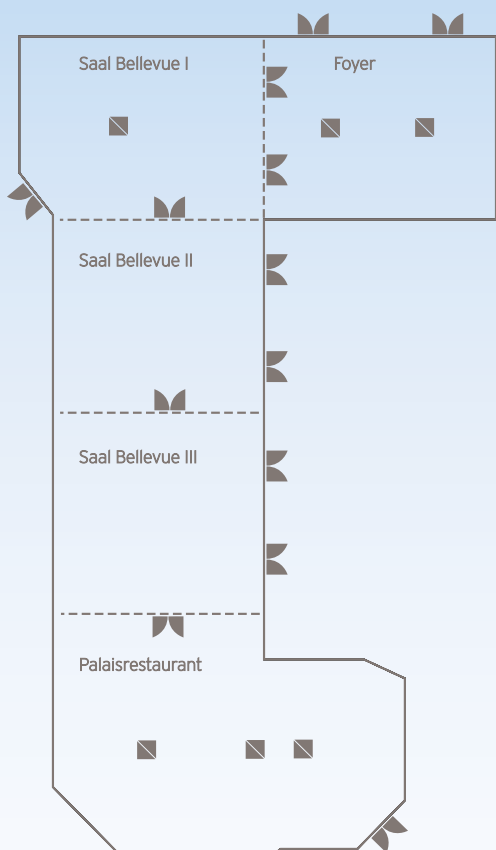

TAGUNGEN UND VERANSTALTUNGEN

19 moderne und funktional ausgestattete Tagungsräume (fast alle mit Tageslicht) bieten bis zu 750 Personen und bei Cocktailempfängen bis zu 1.000 Personen Platz. Wir erstellen gern für Sie ein individuelles Eventkonzept. Zum Beispiel:

- Elbsegler Barbecue, Chill-Out Lounge (bis 300 Pers.)
- Terrassen Fine Dining, Small Meeting (bis 60 Pers.)
- Atrium Galaabend, Lesung (bis 60 Pers.)
- Vinothek Private Dining, VIP-Party (bis 28 Pers.)
- Innenhof Tagung, Autopräsentation (bis 60 Pers.)
- Bellevuegärten Konzert, Theater (bis 2.000 Pers.)

CATERING

Ob Golfturnier, Galaabend oder Autopräsentation – das Westin Catering Team ist Ihr Partner für ein perfekt inszeniertes Event. Wir bieten Ihnen kompetente Beratung von der Planungsphase bis zum Abschluss der Caterings.

ONLINE-BANKETTMAPPE

Unsere Online-Bankettmappe erleichtert Ihnen die Planung Ihrer Veranstaltung. Unter www.events.westin-bellevue.com finden Sie alle Informationen zum Hotel, Grundrisse der Tagungsräume, zahlreiche Fotos und einen Budgetrechner.

GRÖSSEN & KAPAZITÄTEN DER VERANSTALTUNGSRÄUME

Raumname	Bankett	Parlamentarisch	Stuhlreihen	U-Tafel	Blocktafel	Stehempfänge	Fläche/qm
Saal Bellevue I	170	138	184	42	48	250	240
Saal Bellevue II	120	116	210	48	60	225	195
Saal Bellevue III	120	116	210	48	60	225	195
Saal Bellevue I/II/III	420	330	608	115	130	725	630
Palaisrestaurant	140						
Saal Bellevue I/II/III + Palaisrestaurant	690	450	860			1.000	850
Bankettfoyer						150	200
Boardroom I	20	27	30	17	18	35	49
Boardroom II	20	27	30	17	18	35	49
Boardroom III	12	12	20	12	13	25	35
Salon Elbterrasse	100	60	126	36	42	180	195 (150)
Salon Leipzig	130	84	160	42	48	180	216 (120)
Salon Arita im historischen Anbau	16				16		49
Salon Meißen im historischen Anbau					22		48
Salon Goldener Reiter im histor. Anbau	20	24	40	20	18		48
Salon Königstein im historischen Anbau					16		38
Salon Cosel im historischen Anbau					12		24
Salon Moritzburg im historischen Anbau	30	39	60	30	36	60	78
Salon Pillnitz im historischen Anbau	12						42